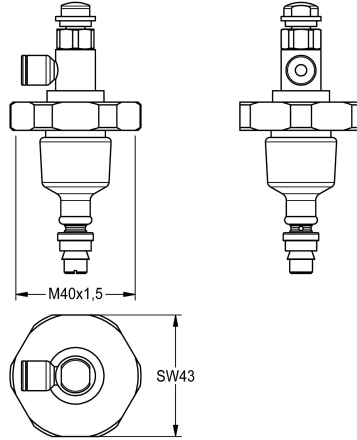

KWC

Elemento superiore

Modell-Linie: FUNCTIONING_PARTS | EAQLN0005

Ricambi | Ricambi per rubinetteria doccia

KWC-No.

2000104387

DN 15

2000104388

DN 20

2000104403

DN 15 per AQUALINE

Parte superiore per valvola temporizzata DN15 a controllo remoto, per docce

Dati tecnici

Applicazione

ATT-WS-CARTRIDGE-TYP

ATT-WS-DIAFIT

Materiale

ATT-WS-REMOTE-CONTRO

SHOWERING

SELF-CLOSING-CARTRIDGE

DN 15

Ottone

Si