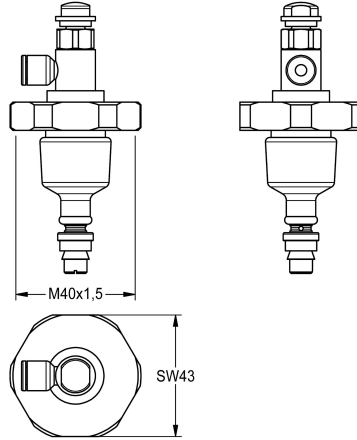

KWC

Część górna

Modell-Linie: FUNCTIONING_PARTS | EAQLN0005

Aksesoria i elementy funkcyjne | Części zamienne do armatur natryskowych

KWC-No.

2000104387
DN 15

2000104388
DN 20

2000104403
DN 15 do AQUALINE

Head part for self-closing valves DN 15 with remote control, for shower systems.

Dane techniczne

Zastosowanie

ATT-WS-CARTRIDGE-TYP

średnica nominalna

Materiał

ATT-WS-REMOTE-CONTRO

SHOWERING

SELF-CLOSING-CARTRIDGE

DN 15

Mosiądz

Tak