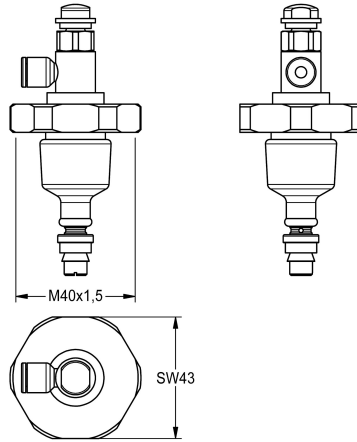

## KWC

Upper part

Modell-Linie: FUNCTIONING\_PARTS | EAQLN0005

Reservdelar | Dusch för reservdelar

### KWC-No.

**2000104387**  
DN 15

**2000104388**  
DN 20

**2000104403**  
DN 15 for AQUALINE

Huvuddel för självstängande ventiler DN 15 med fjärrkontroll, för duschsystem.

### Technical Data

användning

ATT-WS-CARTRIDGE-TYP

ATT-WS-DIAFIT

Material

ATT-WS-REMOTE-CONTRO

SHOWERING

SELF-CLOSING-CARTRIDGE