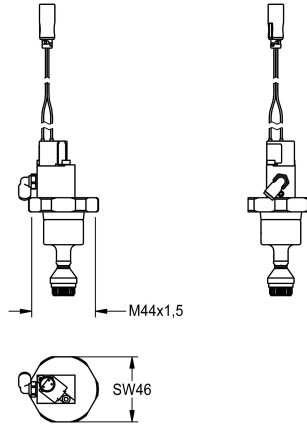

KWC Oberteil

Modell-Linie: **FUNCTIONING_PARTS | EFLSY0016**
Zubehör und Funktionsteile | Ersatzteile Spülarmaturen

KWC-Nr.

2000104418

Oberteil DN 20 für AQUA-Magnet-Druckspüler, Armaturengruppe I

Oberteil für WC-Druckspüler mit Armaturengruppe I, mit Magnetaufsatz und

Anschlussadapter, 24 V DC.

Technische Daten

Anwendung
Art der Kartusche
Nennweite
Material
Fernbetätigt
teamNumber

WC-Spülung
Selbstschlusskartusche
DN 20
Messing
nein
0