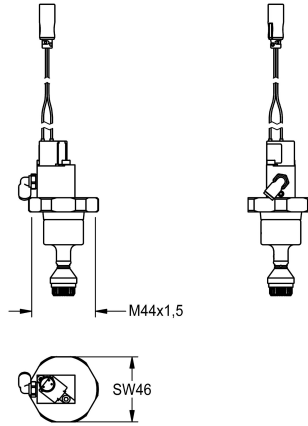

KWC Oberteil

Modell-Linie: **FUNCTIONING_PARTS** | EFLSY0016
Zubehör und Funktionsteile | Ersatzteile Spülarmaturen

KWC-Nr.

2000104418

Oberteil DN 20 für AQUA-Magnet-Druckspüler, Armaturengruppe I

Oberteil für WC-Druckspüler mit Armaturengruppe I, mit Magnetaufsatz und

Anschlussadapter, 24 V DC.

Technische Daten

Anwendung
Art der Kartusche
Nennweite
Material
fernbetätigt

WC-Spülung
Selbstschlusskartusche
DN 20
Messing
nein