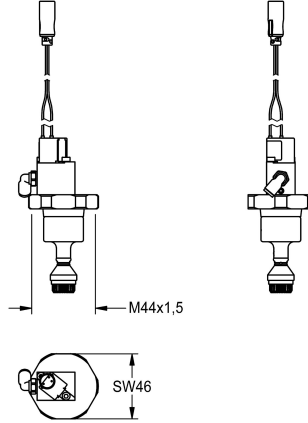

KWC

Painonappi

Modell-Linie: FUNCTIONING_PARTS | EFLSY0016

Varaosat | Varaosat huuhtelujärjestelmät

KWC-No.

2000104418

DN 20 -yläosa AQUA-magneettipainehuuhtelulaitteeseen,
varusteryhmä I

Painonappi WC huuhteluventtiiliin DN 20 ääniluokka I,
magneettiosalla ja liitinkaapelilla, 24 V DC.

Tekniset tiedot

| |
|----------------------|
| Sovellus |
| ATT-WS-CARTRIDGE-TYP |
| ATT-WS-DIAFIT |
| Materiaali |
| ATT-WS-REMOTE-CONTRO |
| IviCode |

| |
|------------------------|
| WC-huuhtelu |
| SELF-CLOSING-CARTRIDGE |
| DN 20 |
| Messinki |
| Ei |
| 0 |