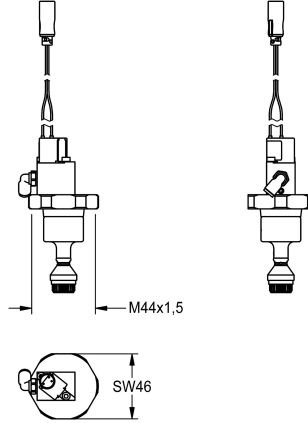

KWC

Partie supérieure

Modell-Linie: **FUNCTIONING_PARTS** | EFLSY0016

Pièces de rechange | Pièces de rechange système de rinçage

KWC-No.

2000104418

Partie supérieure DN 20 pour robinet de chasse d'eau magnétique AQUA, classe de bruit I

Partie supérieure pour chasse d'eau WC DN 20, classe de bruit I, avec électrovanne et adaptateur de raccordement, 24 V C.C.

Données techniques

Application
Type de cartouche
Diamètre nominale
Matière
ATT-WS-REMOTE-CONTRO

Rinçage de WC
SELF-CLOSING-CARTRIDGE
DN 20
Laiton
Non