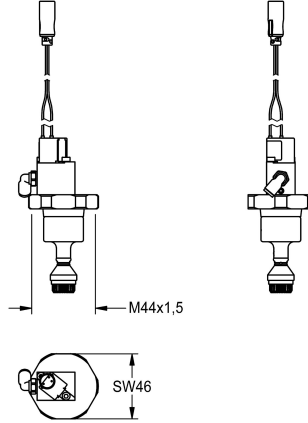

### Partie supérieure

Modell-Linie: **FUNCTIONING\_PARTS** | EFLSY0016

Pièces de rechange | Pièces de rechange système de rinçage

#### KWC-No.

**2000104418**

Partie supérieure DN 20 pour robinet de chasse d'eau magnétique AQUA, classe de bruit I

Partie supérieure pour chasse d'eau WC DN 20, classe de bruit I, avec électrovanne et adaptateur de raccordement, 24 V C.C.

#### Données techniques

Application
Type de cartouche
Diamètre nominale
Matière
ATT-WS-REMOTE-CONTRO
teamNumber

Rinçage de WC
SELF-CLOSING-CARTRIDGE
DN 20
Laiton
Non
0