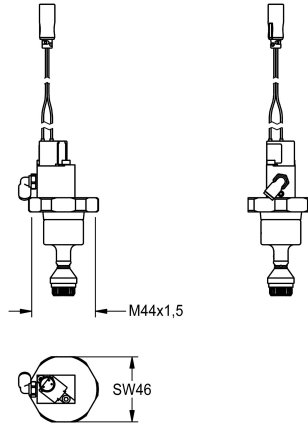

## KWC

Elemento superiore

Modell-Linie: **FUNCTIONING\_PARTS** | EFLSY0016

Ricambi | Ricambi per flussometri

### KWC-No.

**2000104418**

Parte superiore DN 20 per flussometro WC magnetico AQUA, gruppo rubinetteria I

Elemento superiore per flussometro wc con gruppo rubinetteria I, con supporto magnetico e raccordo, 24 V DC

### Dati tecnici

Applicazione
ATT-WS-CARTRIDGE-TYP
ATT-WS-DIAFIT
Materiale
ATT-WS-REMOTE-CONTRO
teamNumber

Flussaggio del wc
SELF-CLOSING-CARTRIDGE
DN 20
Ottone
No
0