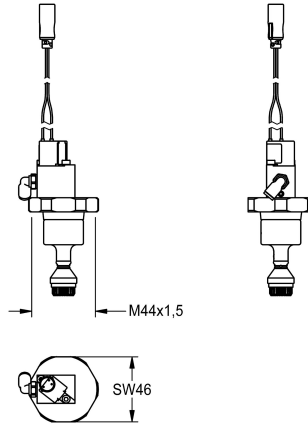

KWC

Elemento superiore

Modell-Linie: FUNCTIONING_PARTS | EFLSY0016

Ricambi | Ricambi per flussometri

KWC-No.

2000104418

Parte superiore DN 20 per flussometro WC magnetico AQUA, gruppo rubinetteria I

Elemento superiore per flussometro wc con gruppo rubinetteria I, con supporto magnetico e raccordo, 24 V DC

Dati tecnici

Applicazione

ATT-WS-CARTRIDGE-TYP

ATT-WS-DIAFIT

Materiale

ATT-WS-REMOTE-CONTRO

Flussaggio del wc

SELF-CLOSING-CARTRIDGE