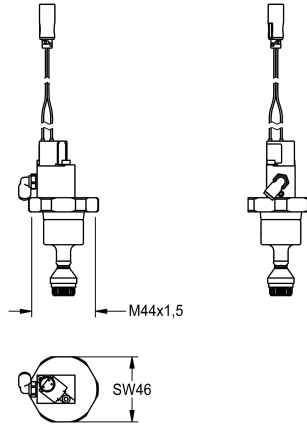

### Bovendeel

Modell-Linie: FUNCTIONING\_PARTS | EFLSY0016

Reserve onderdelen | Reserve-onderdelen spoelsystemen

#### KWC-No.

**2000104418**

Bovendeel DN 20 voor AQUA-magneet-drukspoeler, armatuurgroep I

Bovendeel voor WC-drukspoeler met geluidsklasse I, met magneetopzet en adapter, 24 V DC.

#### Technical Data

Toepassing
ATT-WS-CARTRIDGE-TYP
ATT-WS-DIAFIT
Materiaal
ATT-WS-REMOTE-CONTRO

WC-spoeling
SELF-CLOSING-CARTRIDGE
DN 20
Messing
Neen