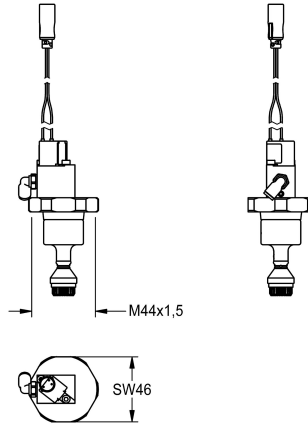

KWC

Bovendeel

Modell-Linie: FUNCTIONING_PARTS | EFLSY0016

Reserve onderdelen | Reserve-onderdelen spoelsystemen

KWC-No.

2000104418

Bovendeel DN 20 voor AQUA-magneet-drukspoeler, armatuurgroep I

Bovendeel voor WC-drukspoeler met geluidsklasse I, met magneetopzet en adapter, 24 V DC.

Technical Data

Toepassing
ATT-WS-CARTRIDGE-TYP
ATT-WS-DIAFIT
Materiaal
ATT-WS-REMOTE-CONTRO

WC-spoeling
SELF-CLOSING-CARTRIDGE
DN 20
Messing
Neen