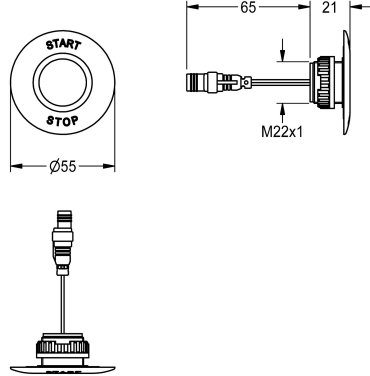

KWC

Piezo Switch

Modell-Linie: AQUA3000OPEN | EAT300001

Příslušenství a funkční díly | Náhradní díly Umyvadlové armatury

KWC-No.

2000104441

Piezo spínač – A3000 open s rozetou (popis Start–Stop) a identifikačními kroužky červená–modrá.

Technické údaje

Typ senzoru

Piezoelektrický elektronický senzor