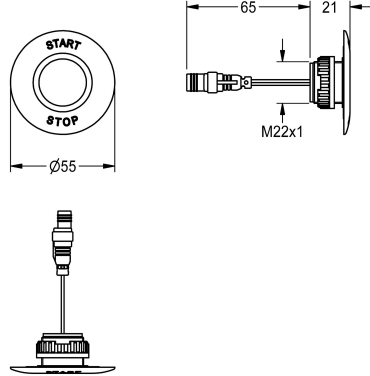

KWC

Piezo-Taster

Modell-Linie: AQUA3000OPEN | EAT300001
Zubehör und Funktionsteile | Ersatzteile Duschen

KWC-Nr.

2000104441

Piezo-Taster - A3000 open mit Rosette (Start-Stopp Beschriftung)
und

Markierungsrings rot-blau.

Technische Daten

Typ des Sensors

piezo-elektronischer Sensor