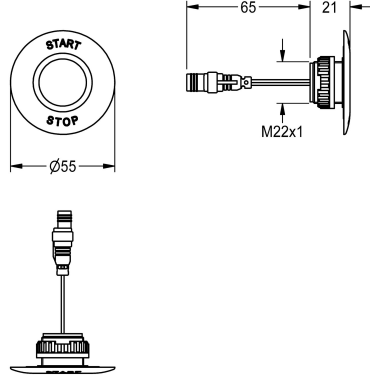

### Piezo-Taster

Modell-Linie: AQUA3000OPEN | EAT300001  
Zubehör und Funktionsteile | Ersatzteile Duschen

#### KWC-Nr.

2000104441

Piezo-Taster - A3000 open mit Rosette (Start-Stopp Beschriftung)  
und

Markierungsringen rot-blau.