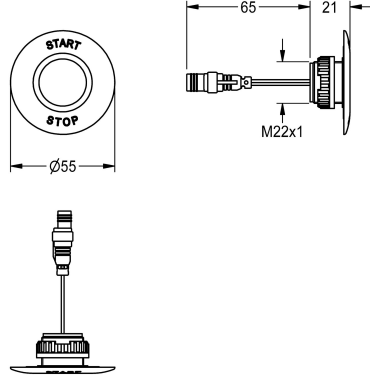

### Interruptor piezoeléctrico

Modell-Linie: AQUA3000OPEN | EAT300001

Piezas de repuesto | Piezas de repuesto para duchas

#### KWC-No.

2000104441

Interruptor piezoeléctrico - A3000 open con rosetas (indicación de inicio-parada) y anillos de marcado de color rojo y azul.