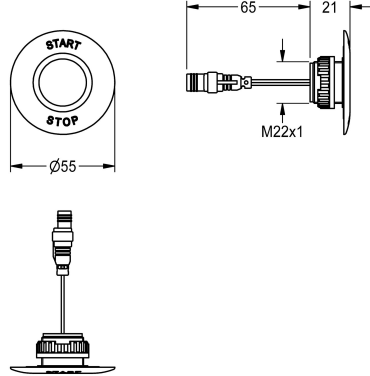

KWC

Bouton piézo

Modell-Linie: AQUA3000OPEN | EAT300001

Pièces de rechange | Pièces de rechange robinetterie de douche

KWC-No.

2000104441

Bouton piézo - A3000 ouvert open rosette (marquage start-stop) et bagues de marquage rouge-bleu.

Données techniques

Type de capteur

Détecteur piézo-électronique

teamNumber

0