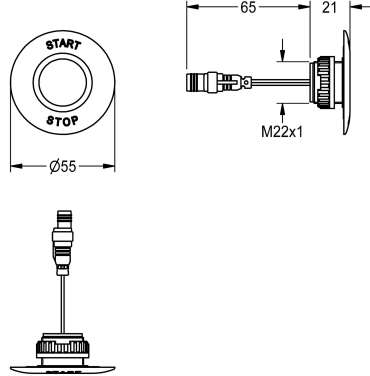

KWC

Pulsante piezo

Modell-Linie: AQUA3000OPEN | EAT300001

Ricambi | Ricambi per rubinetteria doccia

KWC-No.

2000104441

Pulsante piezoelettrico - A3000 open con rokitta (etichetta Start-Stop) e anello di marcatura rosso-blu.

Dati tecnici

Tipologia del sensore

Sensore piezo-elettronico

teamNumber

0