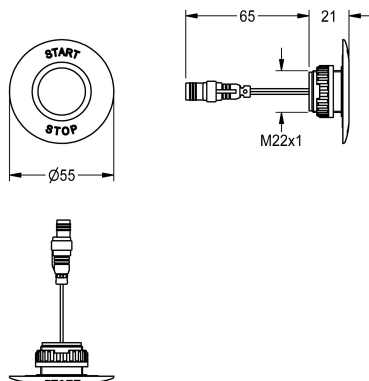

KWC

Pulsante piezo

Modell-Linie: AQUA3000OPEN | EAT300001
Ricambi | Ricambi per rubinetteria doccia

KWC-No.

2000104441

Pulsante piezoelettrico - A3000 open con rokitta (etichetta Start-Stop) e anello di marcatura rosso-blu.

Dati tecnici

Tipologia del sensore

Sensore piezo-elettronico