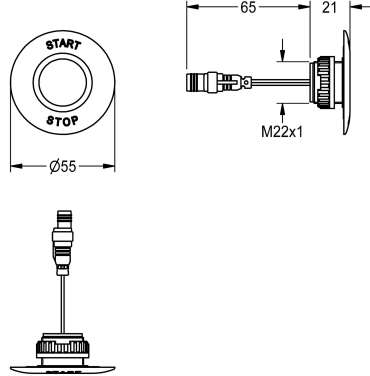

KWC

Piezo Switch

Modell-Linie: AQUA3000OPEN | EAT300001

Reserve onderdelen | Reserve-onderdelen douches

KWC-No.

2000104441

Piëzo-drukknop - A3000 open met rozet (opschrift start-stop) en markeeringen rood-blauw

Technical Data

Type sensor

Piezo-elektronica sensor