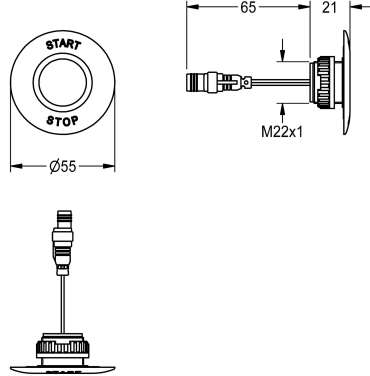

KWC

Przycisk piezo

Modell-Linie: AQUA3000OPEN | EAT300001

Aksesoria i elementy funkcyjne | Części zamienne do armatur natryskowych

KWC-No.

2000104441

Przycisk piezo - A3000 open z rozetką (napis start-stop) i pierścieniem w kolorze czerwonym i niebieskim.

Dane techniczne

Rodzaj czujnika

Czujnik piezo-elektroniczny