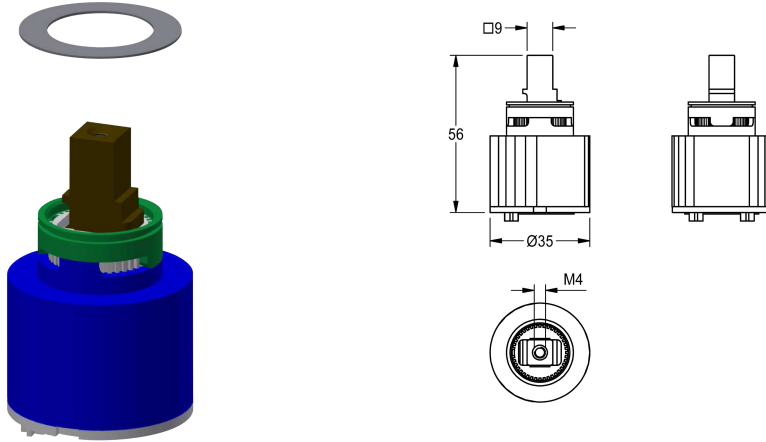

KWC Keramikkartusche

Modell-Linie: **ROKERA** | ETAPS0021
Zubehör und Funktionsteile | Ersatzteile Armaturen

KWC-Nr.

2000104448

Keramikkartusche für RoKera mit Niro-Scheibe.

Technische Daten

Anwendung
Art der Kartusche
Nennweite
Material
fernbetätigt

waschen/duschen
Keramikkartusche
DN 15
Kunststoff
nein