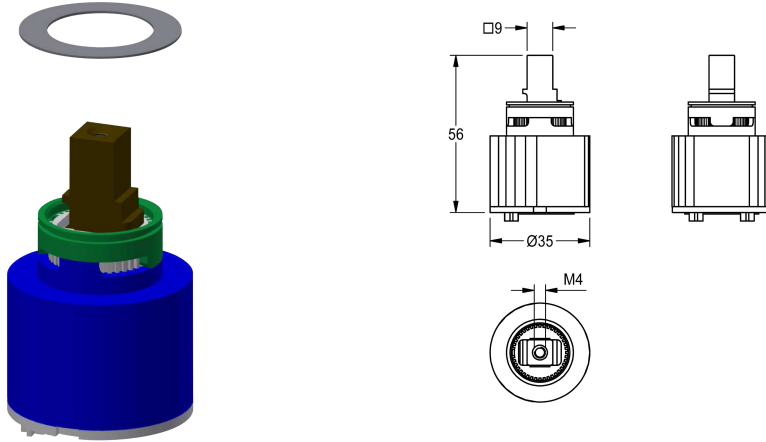

KWC Keramikkartusche

Modell-Linie: ROKERA | ETAPS0021
Zubehör und Funktionsteile | Ersatzteile Armaturen

KWC-Nr.

2000104448

Keramikkartusche für RoKera mit Niro-Scheibe.

Technische Daten

Anwendung
Art der Kartusche
Nennweite
Material
Fernbetätigt
teamNumber

waschen/duschen
Keramikkartusche
DN 15
Kunststoff
nein
0