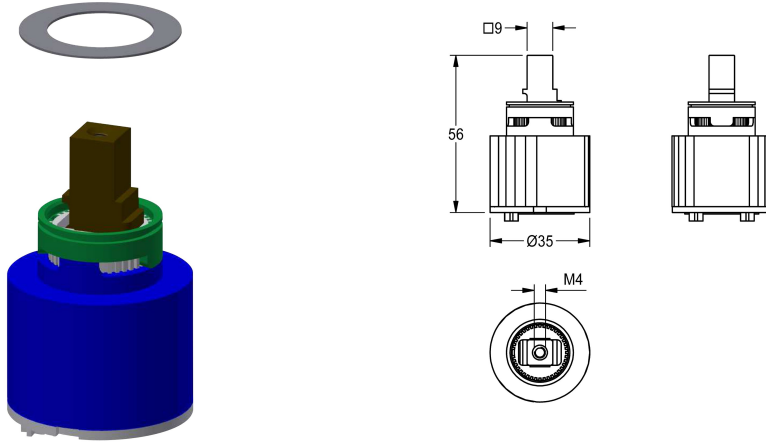

KWC Keramikkartusche

Modell-Linie: **ROKERA | ETAPS0021**
Zubehör und Funktionsteile | Ersatzteile Armaturen

KWC-Nr.

2000104448

Keramikkartusche für RoKera mit Niro-Scheibe.

Technische Daten

Anwendung
Art der Kartusche
Nennweite
Material
fernbetätigt

waschen/duschen
Keramikkartusche
DN 15
Kunststoff
nein