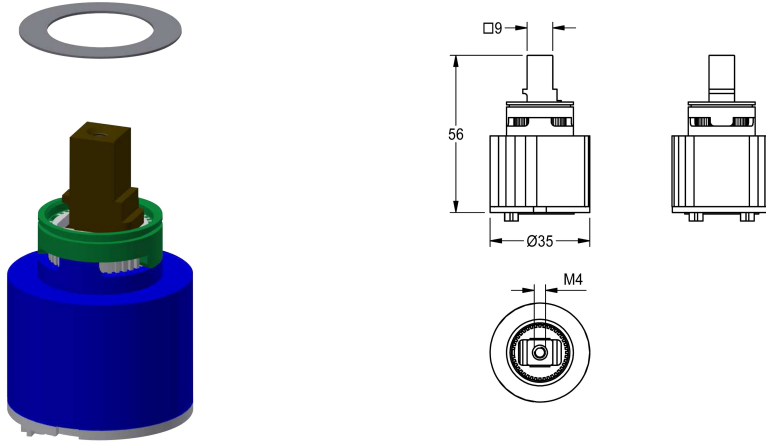

KWC

Cartucho de cerámica

Modell-Linie: ROKERA | ETAPS0021

Piezas de repuesto | Accesorio Griferías de lavado

KWC-No.

2000104448

Cartucho de cerámica para RoKera con disco Niro.

Datos técnicos

Aplicación

ATT-WS-CARTRIDGE-TYP

ATT-WS-DIAFIT

Material

ATT-WS-REMOTE-CONTRO

WASHING-SHOWERING

CERAMIC-CARTRIDGE

DN 15