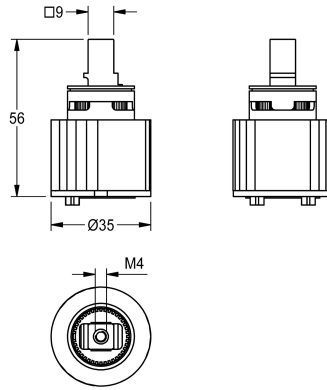

KWC

Cartuccia in ceramica

Modell-Linie: ROKERA | ETAPS0021

Ricambi | Accessori per rubinetterie per lavabi

KWC-No.

2000104448

Cartuccia in ceramica per RoKera con disco Niro.

Dati tecnici

Applicazione

WASHING-SHOWERING

ATT-WS-CARTRIDGE-TYP

CERAMIC-CARTRIDGE

ATT-WS-DIAFIT

DN 15

Materiale

Sintetico