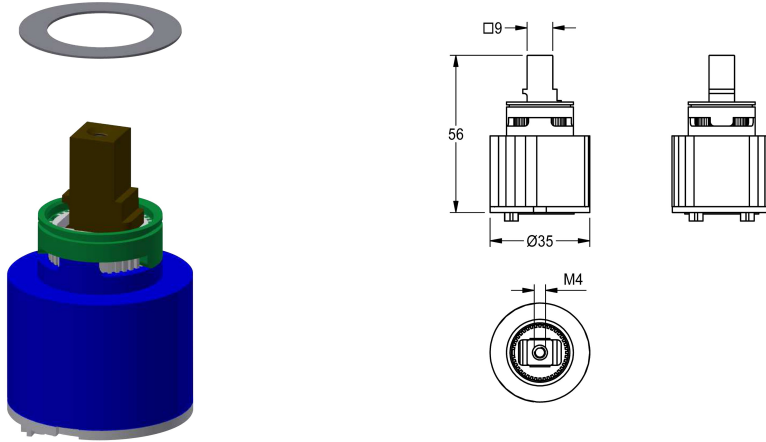

KWC

Cartuccia in ceramica

Modell-Linie: ROKERA | ETAPS0021
Ricambi | Accessori per rubinetterie per lavabi

KWC-No.

2000104448

Cartuccia in ceramica per RoKera con disco Niro.

Dati tecnici

Applicazione

ATT-WS-CARTRIDGE-TYP

ATT-WS-DIAFIT

Materiale

ATT-WS-REMOTE-CONTRO

WASHING-SHOWERING

CERAMIC-CARTRIDGE

DN 15

Sintetico