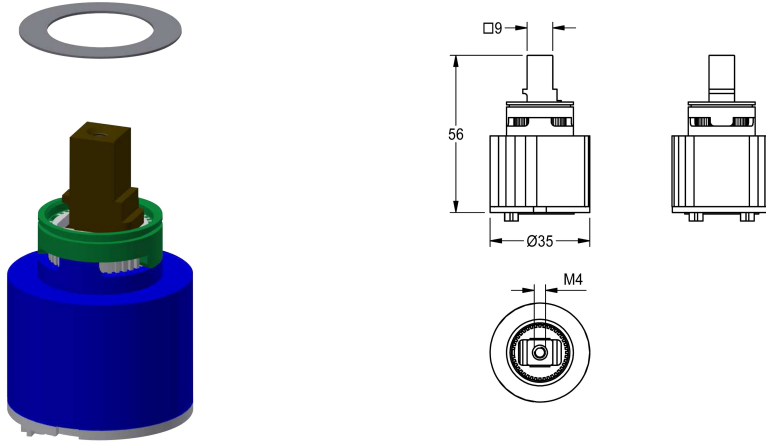

KWC

Keramische cartouche

Modell-Linie: ROKERA | ETAPS0021

Reserve onderdelen | Reserve-onderdelen kranen

KWC-No.

2000104448

Keramische cartouche voor RoKera met Niro-schijf

Technical Data

Toepassing

ATT-WS-CARTRIDGE-TYP

ATT-WS-DIAFIT

Materiaal

ATT-WS-REMOTE-CONTRO

WASHING-SHOWERING

CERAMIC-CARTRIDGE

DN 15