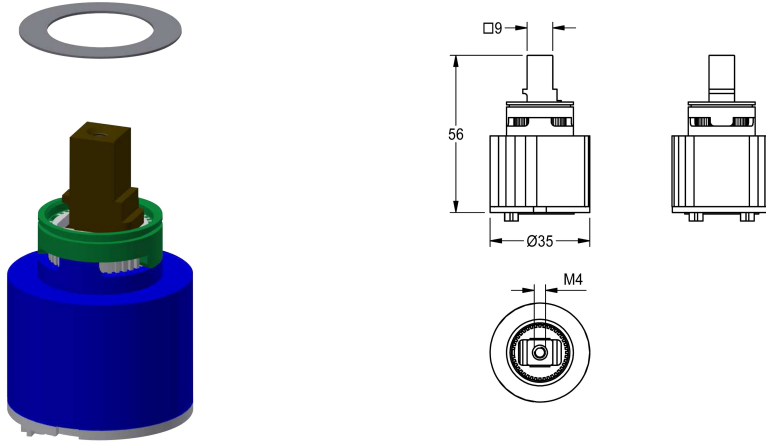

Modell-Linie: **ROKERA** | ETAPS0021

Aksesoria i elementy funkcyjne | Części zamienne do armatur umywalkowych

KWC-No.

2000104448

Kartusz ceramiczny do baterii RoKera z tarczą Niro

Dane techniczne

Zastosowanie

WASHING-SHOWERING

ATT-WS-CARTRIDGE-TYP

CERAMIC-CARTRIDGE

średnica nominalna

DN 15

Materiał

Tworzywo sztuczne

ATT-WS-REMOTE-CONTRO