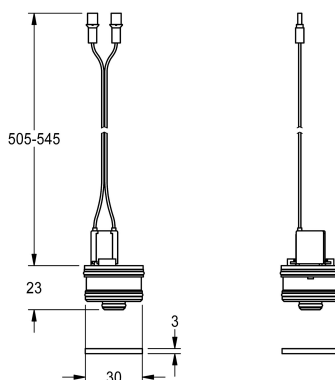

KWC Magnetventil

Modell-Linie: **PROTRONIC | ESHOW0019**
Zubehör und Funktionsteile | Ersatzteile Duschen

KWC-Nr.

2000104453

AQUAPAY - Magnetventilkartusche als Nachrüstset und Ersatzteilset, 12 V AC.