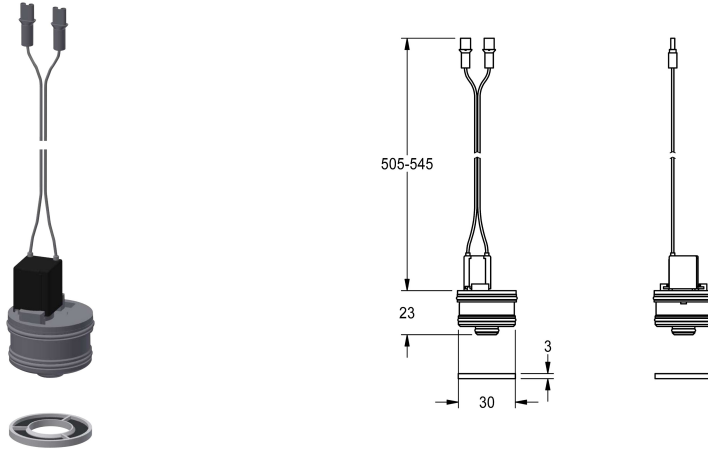

Modell-Linie: PROTRONIC | ESHOW0019

Pièces de rechange | Pièces de rechange robinetterie de douche

**KWC-No.**

**2000104453**

AQUAPAY - vanne magnétique comme set de conversion ou pièce détachée, 12 V AC.