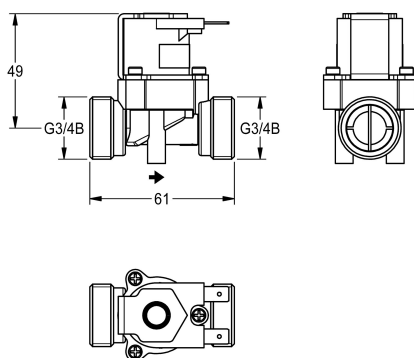

KWC

Elektromagnetický ventil

Modell-Linie: AQUA3000OPEN | ETAPS0023

Příslušenství a funkční díly | Příslušenství Umyvadlové armatury

KWC-No.

2000104454

Elektromagnetický ventil – A3000 open, oboustranné přípojky G 3/4 B, se sítkem, 24 V DC.