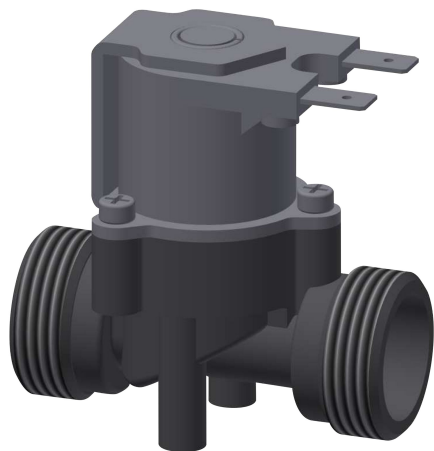

KWC

Elektromagnetický ventil

Modell-Linie: AQUA3000OPEN | ETAPS0023

Příslušenství a funkční díly | Příslušenství Umyvadlové armatury

KWC-No.

2000104454

Elektromagnetický ventil – A3000 open, oboustranné přípojky G 3/4 B, se sítkem, 24 V DC.