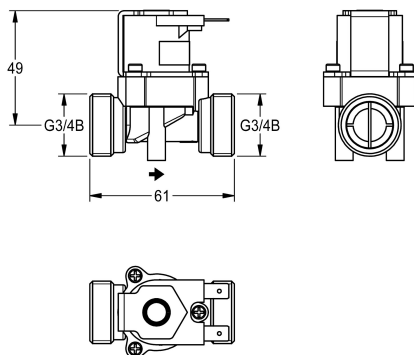

KWC Magnetventil

Modell-Linie: AQUA3000OPEN | ETAPS0023
Zubehör und Funktionsteile | Ersatzteile Armaturen

KWC-Nr.

2000104454

Magnetventil - A3000 open, Anschlüsse beidseitig G 3/4 B, mit Sieb, 24 V

DC.