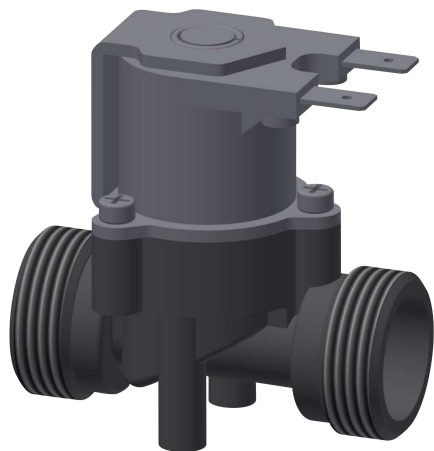

KWC Magnetventil

Modell-Linie: AQUA3000OPEN | ETAPS0023
Zubehör und Funktionsteile | Ersatzteile Armaturen

KWC-Nr.

2000104454

Magnetventil - A3000 open, Anschlüsse beidseitig G 3/4 B, mit Sieb, 24 V

DC.