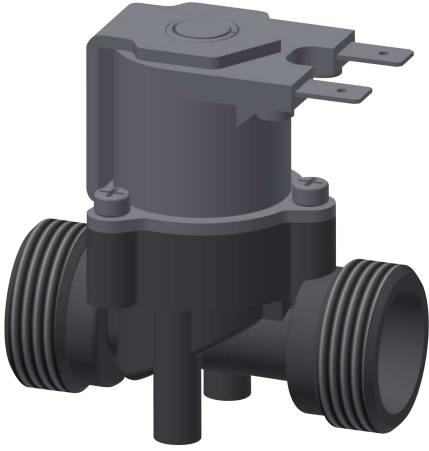

KWC Magnetventil

Modell-Linie: AQUA3000OPEN | ETAPS0023
Zubehör und Funktionsteile | Ersatzteile Armaturen

KWC-Nr.

2000104454

Magnetventil - A3000 open, Anschlüsse beidseitig G 3/4 B, mit Sieb, 24 V

DC.

Technische Daten