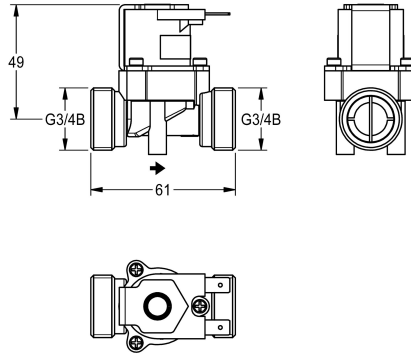

KWC Magnetventil

Modell-Linie: AQUA3000OPEN | ETAPS0023
Zubehör und Funktionsteile | Ersatzteile Armaturen

KWC-Nr.

2000104454

Magnetventil - A3000 open, Anschlüsse beidseitig G 3/4 B, mit Sieb, 24 V

DC.

Technische Daten