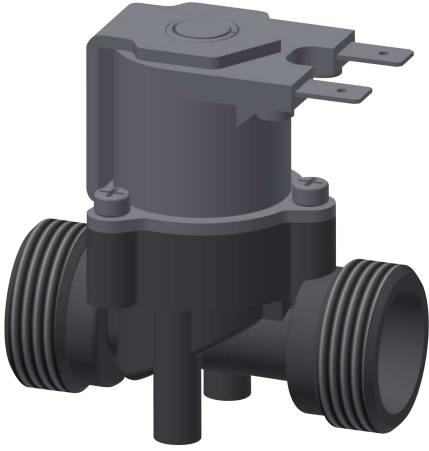

## KWC Magnetventil

Modell-Linie: AQUA3000OPEN | ETAPS0023  
Zubehör und Funktionsteile | Ersatzteile Armaturen

KWC-Nr.

**2000104454**

Magnetventil - A3000 open, Anschlüsse beidseitig G 3/4 B, mit Sieb, 24 V