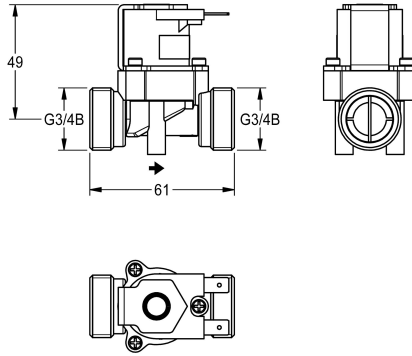

## KWC Magnetventil

Modell-Linie: AQUA3000OPEN | ETAPS0023  
Zubehör und Funktionsteile | Ersatzteile Armaturen

KWC-Nr.

**2000104454**

Magnetventil - A3000 open, Anschlüsse beidseitig G 3/4 B, mit Sieb, 24 V