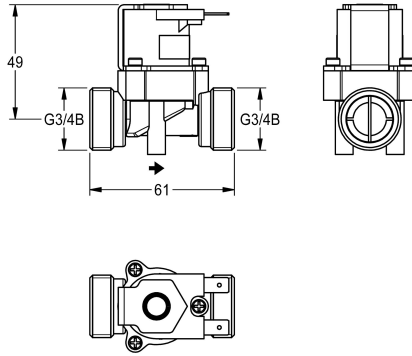

KWC Electroválvula

Modell-Linie: AQUA3000OPEN | ETAPS0023
Piezas de repuesto | Accesorio Griferías de lavado

KWC-No.

2000104454

Electroválvula - A3000 open, conexiones por ambos lados G 3/4 B,
con filtro, 24 V CC.