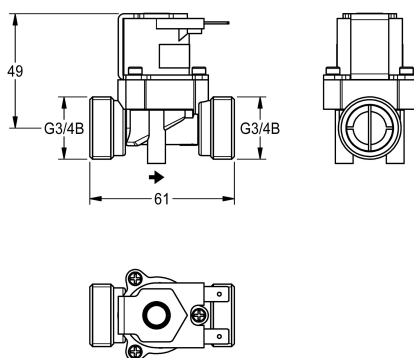

KWC

Electrovanne

Modell-Linie: AQUA3000OPEN | ETAPS0023

Pièces de rechange | Pièces de rechange robinetterie

KWC-No.

2000104454

Electrovanne – A3000 open, branchement bilatéral G 3/4 B, 24 V DC.