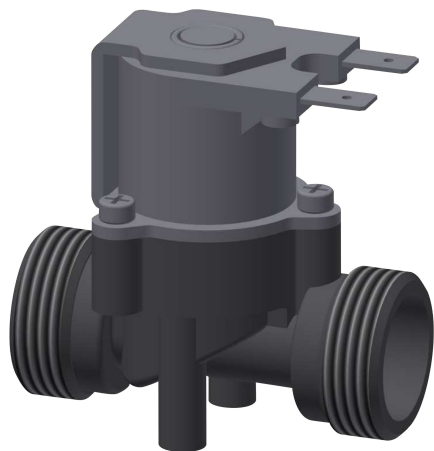

KWC

Electrovanne

Modell-Linie: AQUA3000OPEN | ETAPS0023

Pièces de rechange | Pièces de rechange robinetterie

KWC-No.

2000104454

Electrovanne – A3000 open, branchement bilatéral G 3/4 B, 24 V DC.