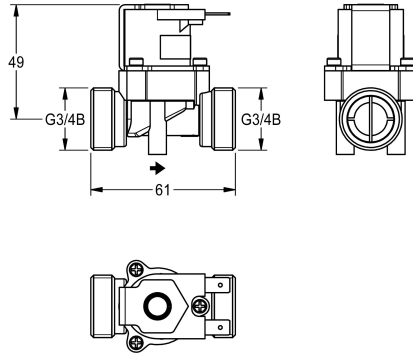

KWC

Electrovanne

Modell-Linie: AQUA3000OPEN | ETAPS0023

Pièces de rechange | Pièces de rechange robinetterie

KWC-No.

2000104454

Electrovanne – A3000 open, branchement bilatéral G 3/4 B, 24 V DC.

Données techniques