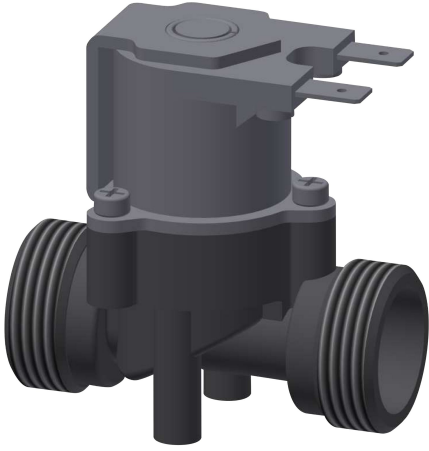

KWC

Electrovanne

Modell-Linie: AQUA3000OPEN | ETAPS0023

Pièces de rechange | Pièces de rechange robinetterie

KWC-No.

2000104454

Electrovanne – A3000 open, branchement bilatéral G 3/4 B, 24 V DC.

Données techniques