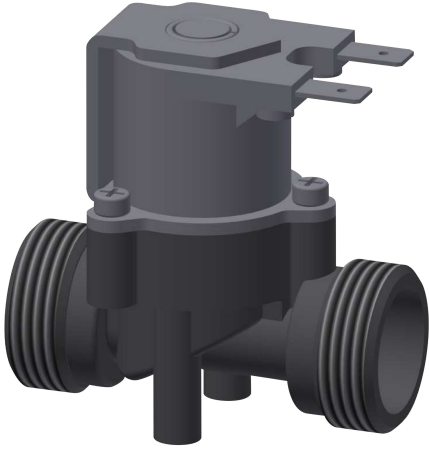

KWC

Valvola elettromagnetica

Modell-Linie: AQUA3000OPEN | ETAPS0023

Ricambi | Accessori per rubinetterie per lavabi

KWC-No.

2000104454

Elettrovalvola - A3000 open, collegamenti su entrambi i lati G 3/4 B, con filtro, 24 V CC.