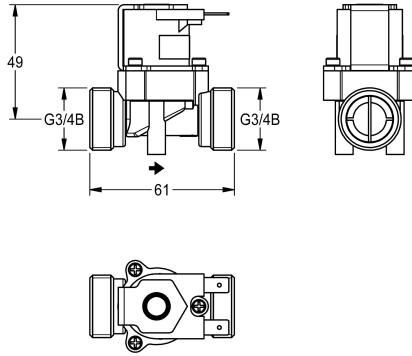

KWC

Valvola elettromagnetica

Modell-Linie: AQUA3000OPEN | ETAPS0023

Ricambi | Accessori per rubinetterie per lavabi

KWC-No.

2000104454

Elettrovalvola - A3000 open, collegamenti su entrambi i lati G 3/4 B, con filtro, 24 V CC.