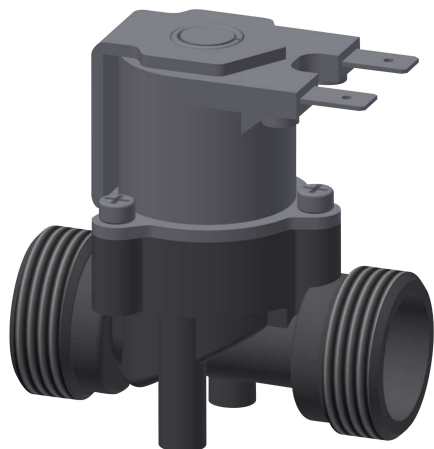

## KWC

### Valvola elettromagnetica

Modell-Linie: AQUA3000OPEN | ETAPS0023  
Ricambi | Accessori per rubinetterie per lavabi

KWC-No.

**2000104454**

Elettrovalvola - A3000 open, collegamenti su entrambi i lati G 3/4 B, con filtro, 24 V CC.