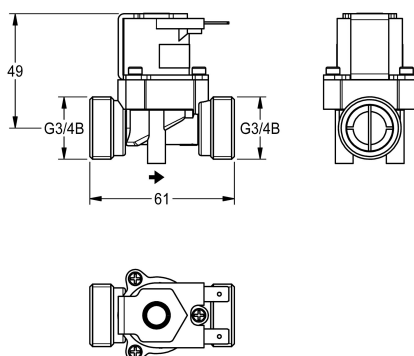

### Valvola elettromagnetica

Modell-Linie: AQUA3000OPEN | ETAPS0023  
Ricambi | Accessori per rubinetterie per lavabi

KWC-No.

**2000104454**

Elettrovalvola - A3000 open, collegamenti su entrambi i lati G 3/4 B, con filtro, 24 V CC.