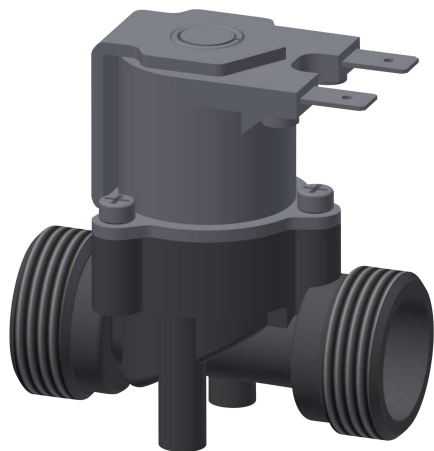

KWC Magneetklep

Modell-Linie: AQUA3000OPEN | ETAPS0023
Reserve onderdelen | Reserve-onderdelen kranen

KWC-No.

2000104454

Magneetklep - A3000 open, aansluiting aan beide zijden G 3/4 B,
met zeef, 24 V DC