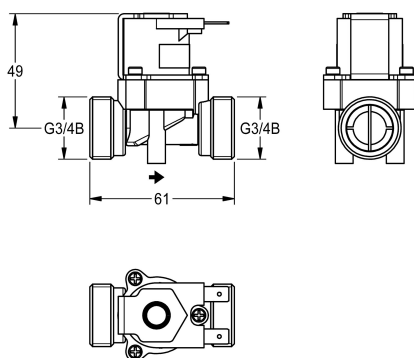

KWC Magneetklep

Modell-Linie: AQUA3000OPEN | ETAPS0023
Reserve onderdelen | Reserve-onderdelen kranen

KWC-No.

2000104454

Magneetklep - A3000 open, aansluiting aan beide zijden G 3/4 B,
met zeef, 24 V DC