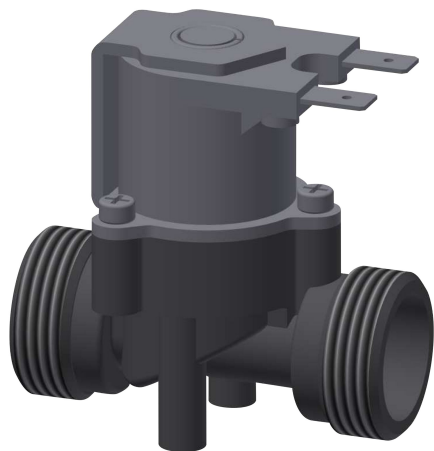

## KWC

### Zawór elektromagnetyczny

Modell-Linie: AQUA3000OPEN | ETAPS0023

Aksesoria i elementy funkcyjne | Części zamienne do armatur umywalkowych

KWC-No.

**2000104454**

Zawór elektromagnetyczny - A3000 open, przyłącze obustronne G 3/4 B z sitkiem, 24 V DC.