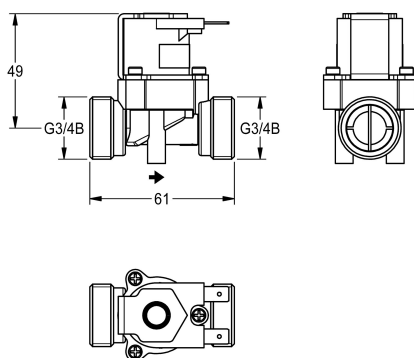

### Zawór elektromagnetyczny

Modell-Linie: AQUA3000OPEN | ETAPS0023

Aksesoria i elementy funkcyjne | Części zamienne do armatur umywalkowych

KWC-No.

**2000104454**

Zawór elektromagnetyczny - A3000 open, przyłącze obustronne G 3/4 B z sitkiem, 24 V DC.