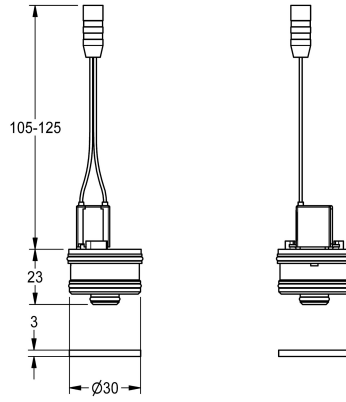

### Solenoid valve cartridge

Modell-Linie: **PROTRONIC | EPTR0002**  
Ricambi | Accessori per rubinetterie per lavabi

**KWC-No.**

**2000104456**

**2000106163**

PROTRONIC solenoid valve cartridge with strainer, for pillar taps,  
12 V