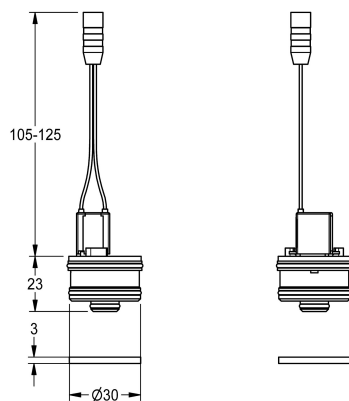

KWC Magnetventilkartusche

Modell-Linie: **PROTRONIC | EPTR0002**
Zubehör und Funktionsteile | Ersatzteile Armaturen

KWC-Nr.

2000104456

2000106163

PROTRONIC - Magnetventilkartusche mit Sieb, für Standarmaturen,
12 V DC.