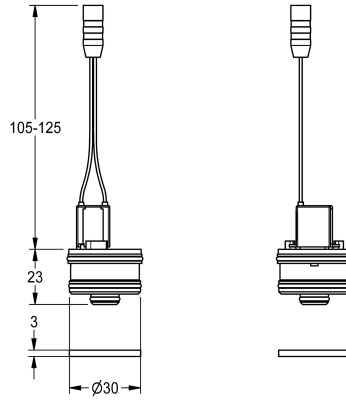

### Magnetventilkartusche

Modell-Linie: **PROTRONIC | EPTR0002**

Zubehör und Funktionsteile | Ersatzteile Armaturen

#### KWC-Nr.

2000104456

2000106163

PROTRONIC - Magnetventilkartusche mit Sieb, für Standarmaturen, 12 V DC.