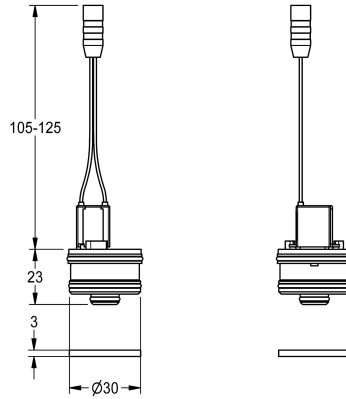

### Magnetventilkartusche

Modell-Linie: **PROTRONIC | EPTR0002**  
Zubehör und Funktionsteile | Ersatzteile Armaturen

**KWC-Nr.**

**2000104456**

**2000106163**

PROTRONIC - Magnetventilkartusche mit Sieb, für Standarmaturen,  
12 V DC.