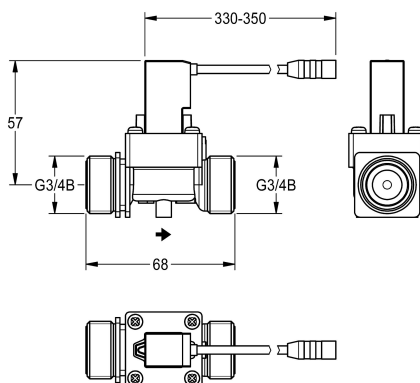

KWC Magnetventil

Modell-Linie: **PROTRONIC | EPTR0003**
Zubehör und Funktionsteile | Ersatzteile Spülarmaturen

KWC-Nr.

2000104460

Magnetventil 6 Volt