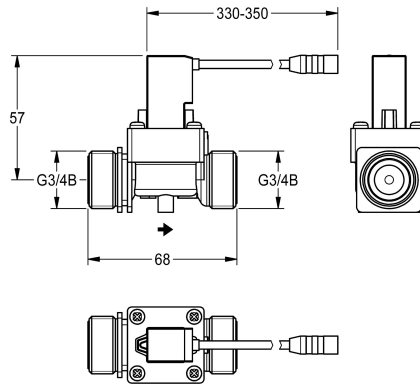

## KWC Magnetventil

Modell-Linie: **PROTRONIC | EPTR0003**  
Zubehör und Funktionsteile | Ersatzteile Spülarmaturen

### KWC-Nr.

**2000104460**

Magnetventil 6 Volt

### Technische Daten

teamNumber

0