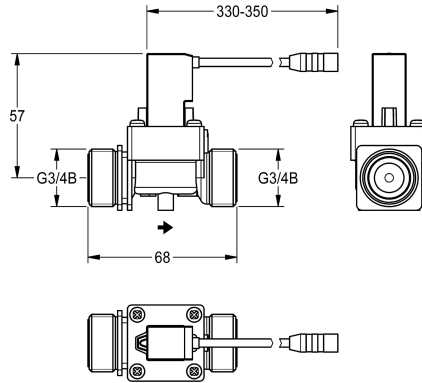

KWC Magnetventil

Modell-Linie: **PROTRONIC | EPTR0003**
Zubehör und Funktionsteile | Ersatzteile Spülarmaturen

KWC-Nr.

2000104460

Magnetventil 6 Volt