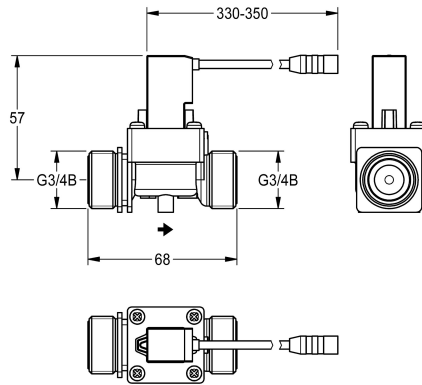

Modell-Linie: PROTRONIC | EPTR0003

Pièces de rechange | Pièces de rechange système de rinçage

KWC-No.

2000104460

Vanne magnétique 6V

Données techniques

teamNumber

0